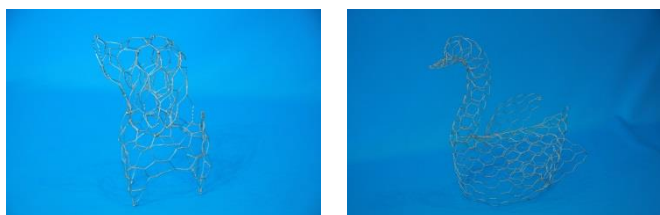

# トピアリー教室～インストラクター養成講座準拠～ご案内

「トピアリー」といっても刈込トピアリー、スタッフドトピアリーなど作り方は様々です。この講座はNPO法人日本トピアリー協会のインストラクター養成講座に準拠し、トピアリーづくりに欠かせないフレーム制作も取り上げたマニアックな講座を展開してまいります。(1)から始まる12講座すべて受講された方はインストラクター認定試験の受講資格を得られます。まずはトピアリーづくりを楽しみましょう！

## (3)メッシュ基礎①

金網フレームづくりの基礎を学ぶ

時間：9:30～11:30

ダブルリバーズという輸入金網で手のひらサイズの仔犬とスワンのトピアリーフレームを作ります(各1個)